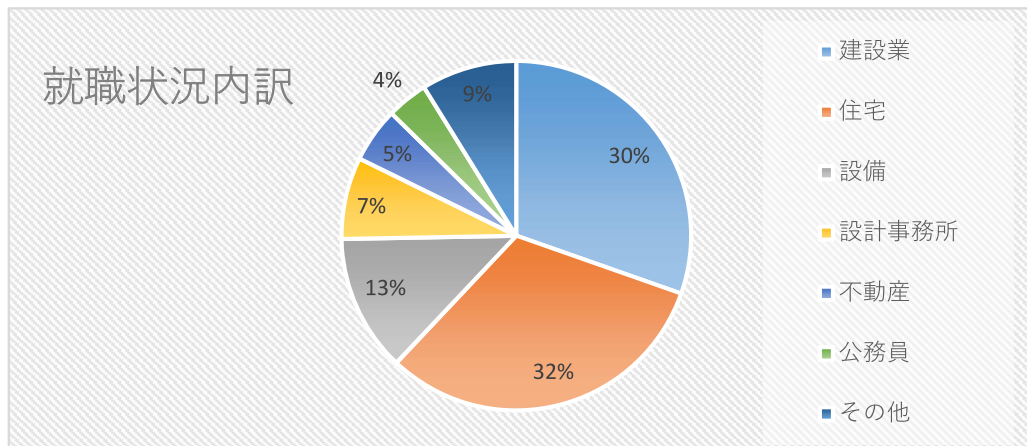

## 2022年度 建築学科の就職状況

卒業生 91人(9月卒2人) 【就職80人 進学7人 家業2人 \*その他2人】

\*その他の内訳 ・帰国後に就職活動する ・希望する職業につくため、しばらくアルバイトをする